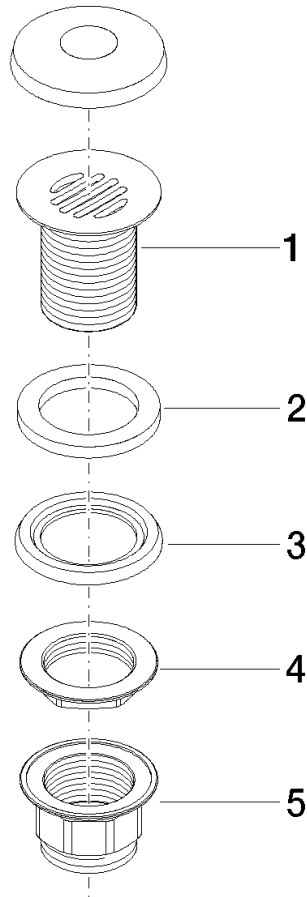

10 110 970

Passt zu: IMO, LULU, MADISON, MEM,
TARA, CL.1, LISSÉ, VAIA, META, CYO

	Champagne (22kt Gold)	10 110 970-47
	Chrom	10 110 970-00
	Platin gebürstet	10 110 970-06
	Platin	10 110 970-08
	Messing (23kt Gold)	10 110 970-09
	Dark Chrome	10 110 970-19
	Light Gold	10 110 970-26
	Light Gold gebürstet	10 110 970-27
	Messing gebürstet (23kt Gold)	10 110 970-28
	Schwarz matt	10 110 970-33
	Bronze gebürstet	10 110 970-42
	Champagne gebürstet (22kt Gold)	10 110 970-46
	Chrom gebürstet	10 110 970-93
	Dark Platin gebürstet	10 110 970-99

Siebventil 1 1/4" - Champagne (22kt Gold)

IMO

10 110 970

Nur für Becken ohne Überlauf geeignet.

10 110 970

10 110 970

Ersatzteile für die
anderen
Oberflächenvarianten
finden Sie hier:
Chrom

Ersatzteilstückliste

Nr.	Artikelnummer	Benennung	Verbaumenge	Lieferzeit
1	09 11 01 025-47	Kelch	1	30
2	09 14 05 039 90	Dichtung	1	2
3	09 14 03 025 90	Dichtung	1	2
4	09 23 10 017 90	Mutter	1	2
5	09 23 10 020-47	Mutter	1	30